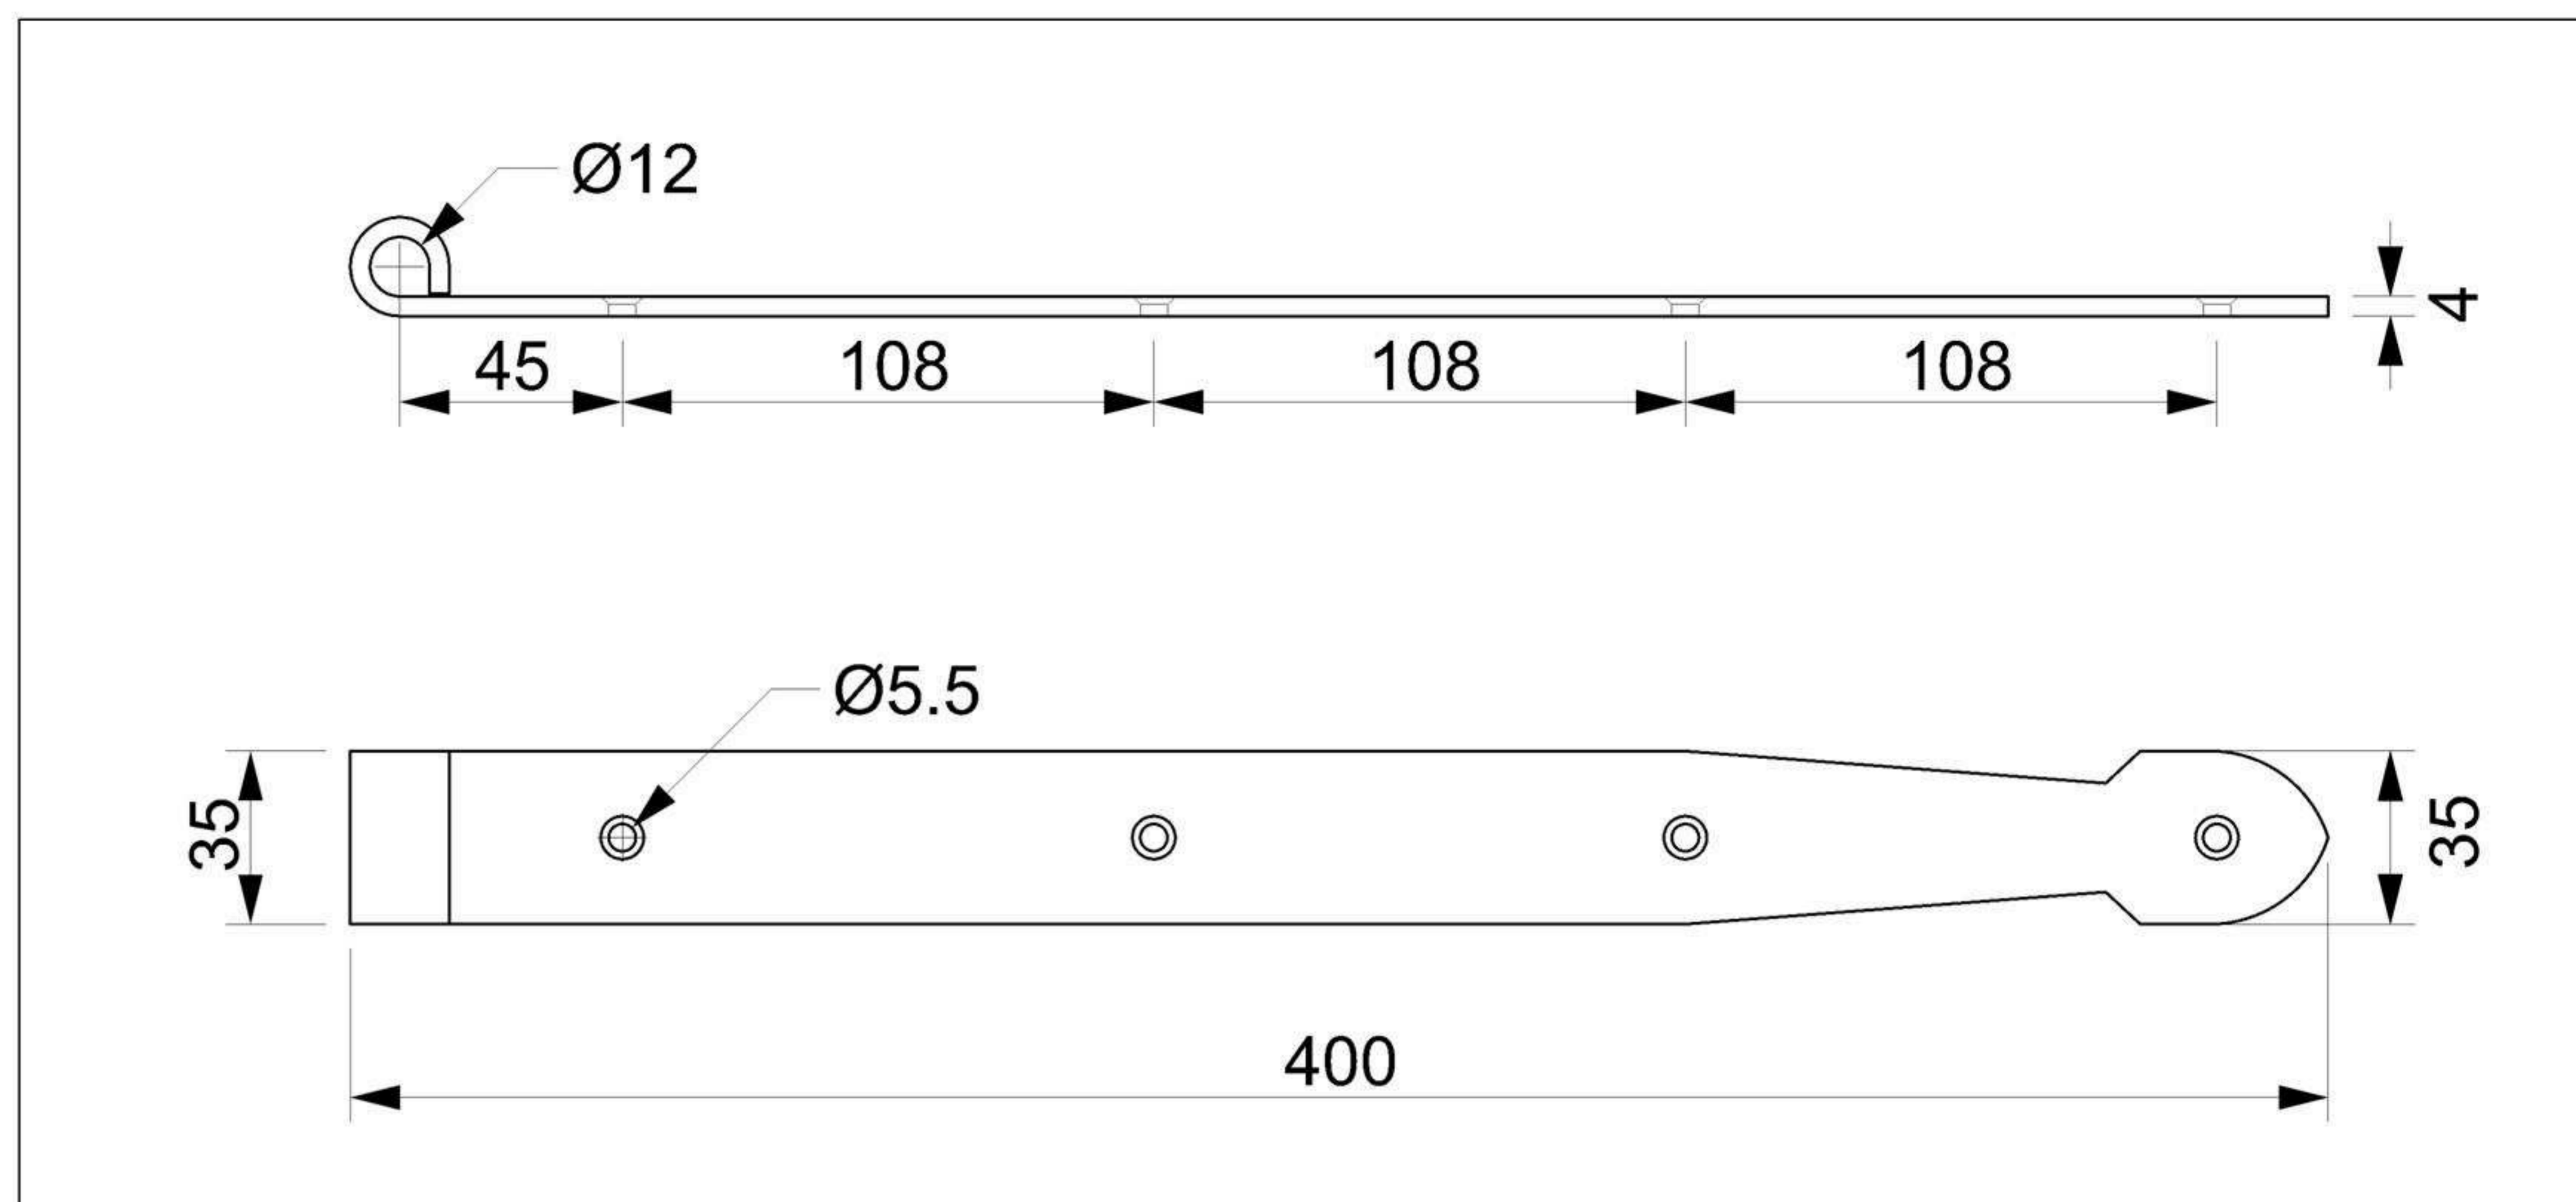

## Bandella media punta lancia

Materiale: Ottone OT58

Finitura: Levigatura naturale

### Art. 114-T01

Maniglia cricchetta quadra

### Art. 120-T00

Maniglia snodata  
tonda grande

#### Varianti per lunghezza

Art. 232-T01	mm. 300
Art. 232-T03	mm. 500